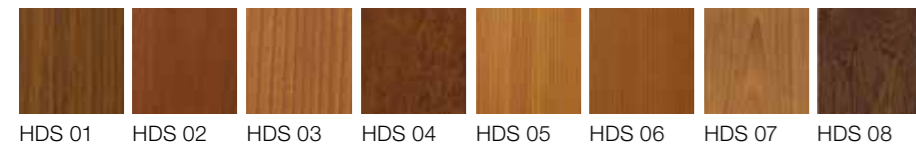

Coloris acier

Coloris décor métallique

Coloris décor bois

Les coloris DH se distinguent par leur finition en ton bois, structuré manuellement.

Coloris HDS

Coloris faux bois.

Internorm vous propose un large choix de réalisations dans les coloris extérieurs RAL.

Finitions intérieures

Retrouvez l'ensemble de nos coloris disponibles dans le catalogue général.

EXTRAIT DE LA GAMME INTERNORM

Pas de limite dans la performance et le design. Un large choix vous est proposé dans notre catalogue général. De nombreux produits parfaitement adaptés BBC et passif vous attendent.