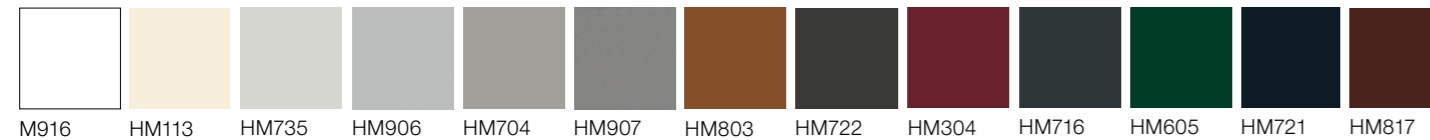

OPTIONS

ECLAZ

UNE NOUVELLE TECHNOLOGIE
RÉVOLUTIONNAIRE

- Isolez-vous du froid
- Profitez de l'énergie solaire gratuite
- Réduisez vos coûts de chauffage

CAPOTAGES ET COLORIS : EXTÉRIEUR DE LA FENÊTRE

CAPOTAGE EN ALU - Coloris standards

Coloris acier

Coloris décor métallique

Coloris décor bois

Les coloris DH se distinguent par leur finition en ton bois, structuré manuellement.

Coloris HDS

Coloris faux bois.

Internorm vous propose un large choix de réalisations dans les coloris extérieurs RAL.