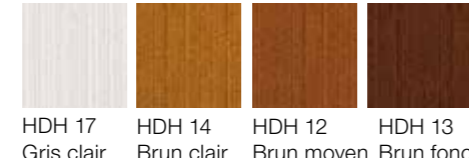

OPTIONS

ECLAZ

UNE NOUVELLE TECHNOLOGIE
RÉVOLUTIONNAIRE

- Isolez-vous du froid
- Profitez de l'énergie solaire gratuite
- Réduisez vos coûts de chauffage

CAPOTAGES ET COLORIS : EXTÉRIEUR DE LA FENÊTRE

CAPOTAGE EN ALU - Coloris standards

Coloris acier

Coloris décor métallique

Coloris décor bois

Les coloris DH se distinguent par leur finition en ton bois, structuré manuellement.

Coloris HDS

Coloris faux bois.

Internorm vous propose un large choix de réalisations dans les coloris extérieurs RAL.