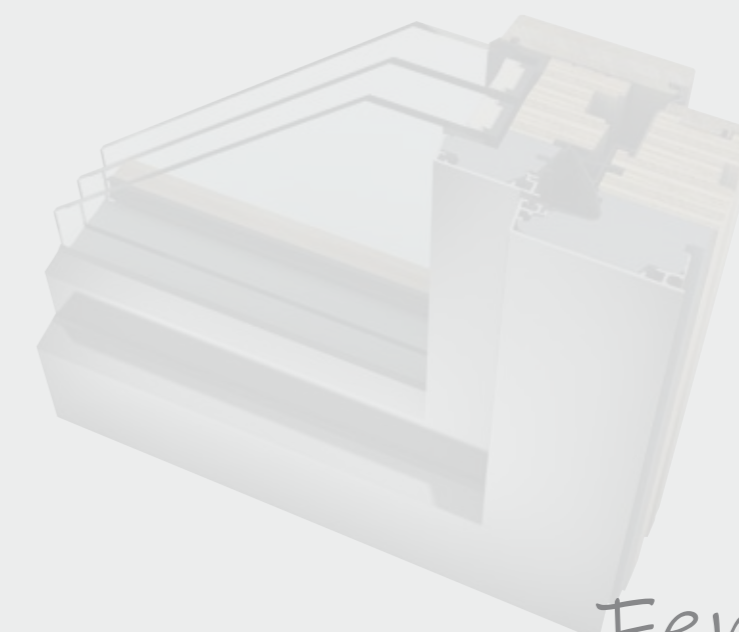

HF 410

Fenêtres Bois/Alu