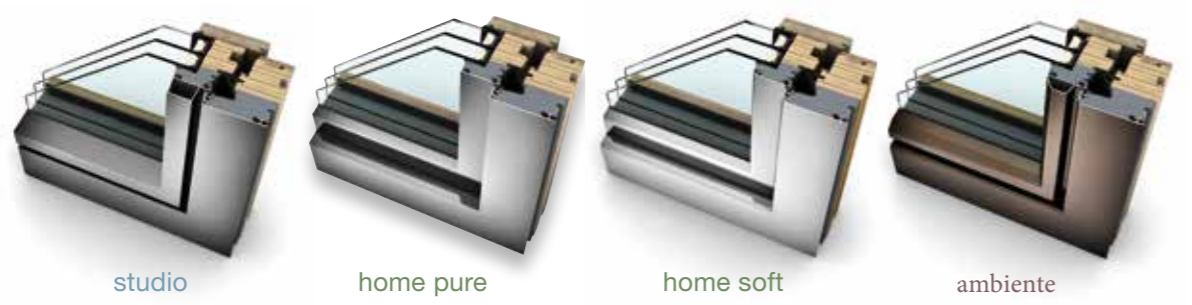

Internorm
Fenêtres - Portes

Internorm
Fenêtres - Portes

HF 410

Fenêtres Bois/Alu

4 DESIGNS POSSIBLES
 Accordez vos fenêtres avec votre style d'habitation. studio, home pure, home soft, ambiente

I-tec Core

I-tec Vitrage