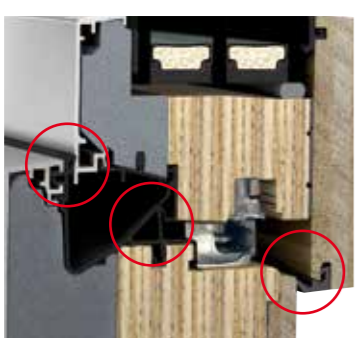

CAPOTAGE ALU CÔTÉ EXTÉRIEUR

- Laquage haute résistance dans toutes les couleurs
- Bois/Mousse/Aluminium, une combinaison parfaite pour des performances optimales

3 BARRIÈRES DE JOINTS

- 1 joint de propreté extérieure
- 1 joint central qui isole de la poussière et de l'humidité l'ensemble de la quincaillerie (fonctionnement et durée de vie renforcée)
- 1 joint d'étanchéité intérieure
- Excellente performance phonique et thermique