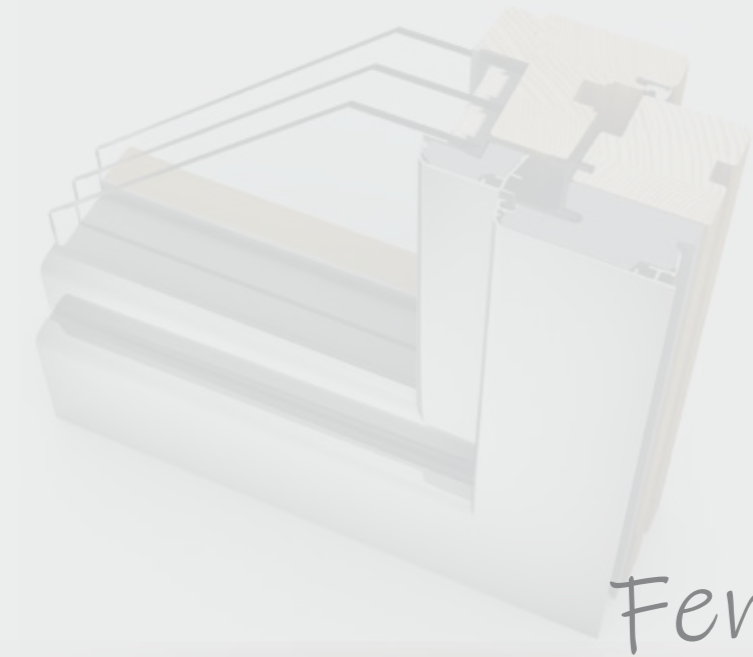

HF 310
Fenêtres Bois/Alu