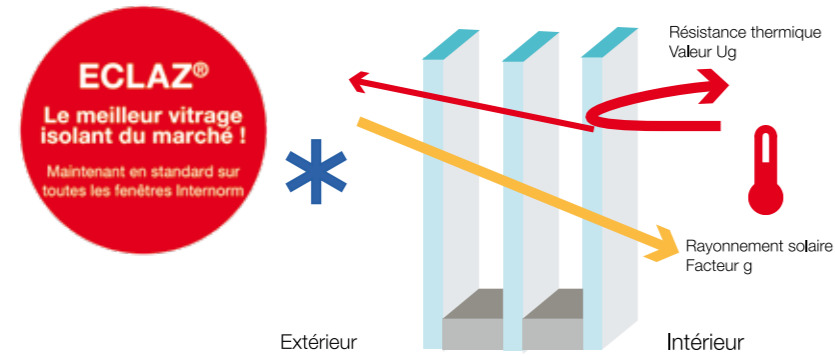

TRIPLE VITRAGE SOYEZ EN CONFORMITÉ AVEC LA RT 2020

- Triple vitrage en fabrication standard depuis plus de 40 ans en Autriche
- Intercalaire ISO sur demande