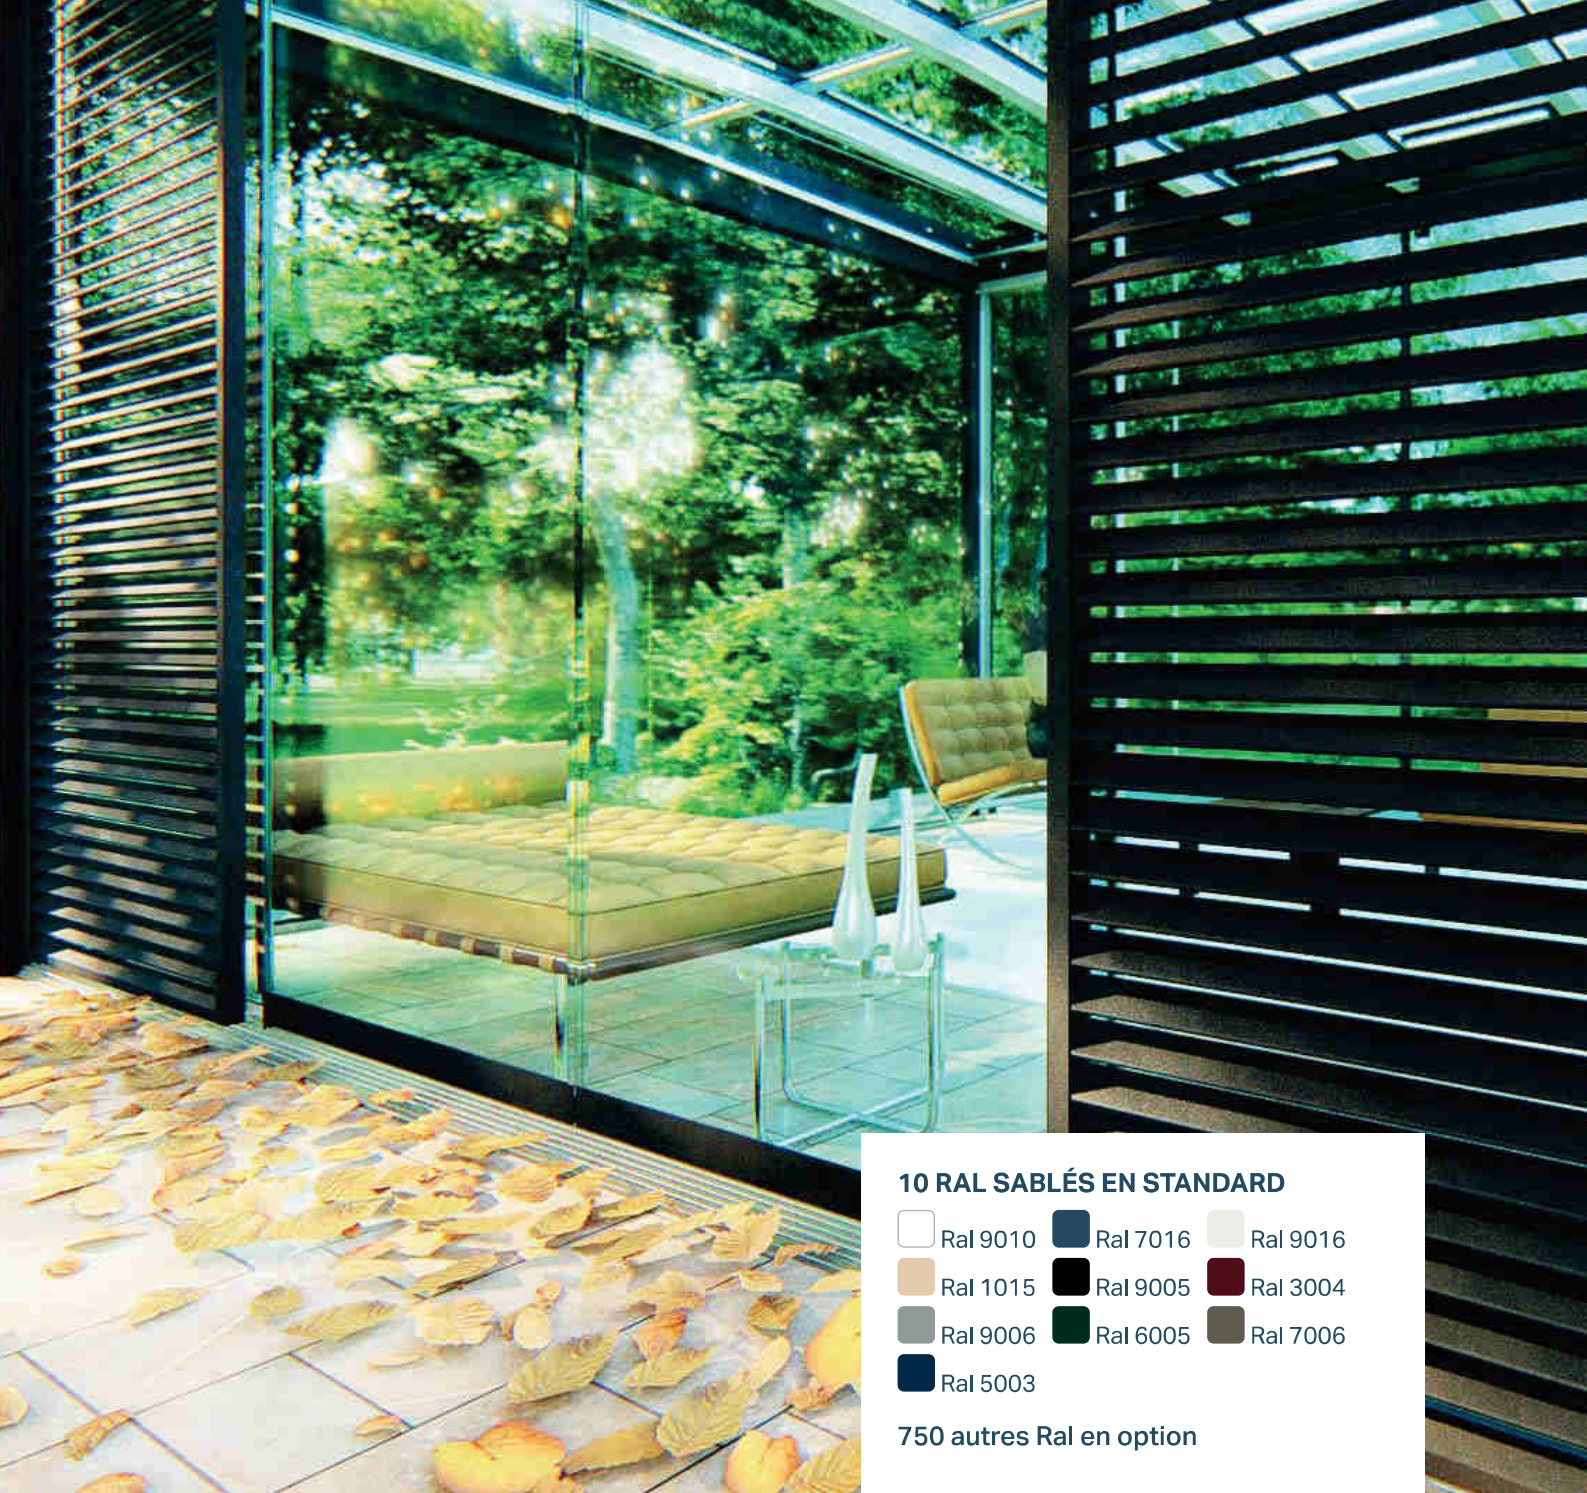

10 RAL SABLÉS EN STANDARD

 Ral 9010	 Ral 7016	 Ral 9016
 Ral 1015	 Ral 9005	 Ral 3004
 Ral 9006	 Ral 6005	 Ral 7006
 Ral 5003		

750 autres Ral en option

PAROIS DE VERRE COULISSANTES

- Rails et profils U latéraux en aluminium
- 10 coloris RAL sablés en standard
- Nombre de rails : de 3 à 5 maximum
- Hauteur maximum : 2600mm
- Verrouillage manuel
- Verre trempé 10mm
- Double poignée inox en standard

La paroi coulissante MODULO vous apporte la protection solaire nécessaire à votre jardin d'hiver. Faites glisser votre paroi en fonction de la position du soleil. Cela vous apportera tout le confort nécessaire pour profiter de votre terrasse.