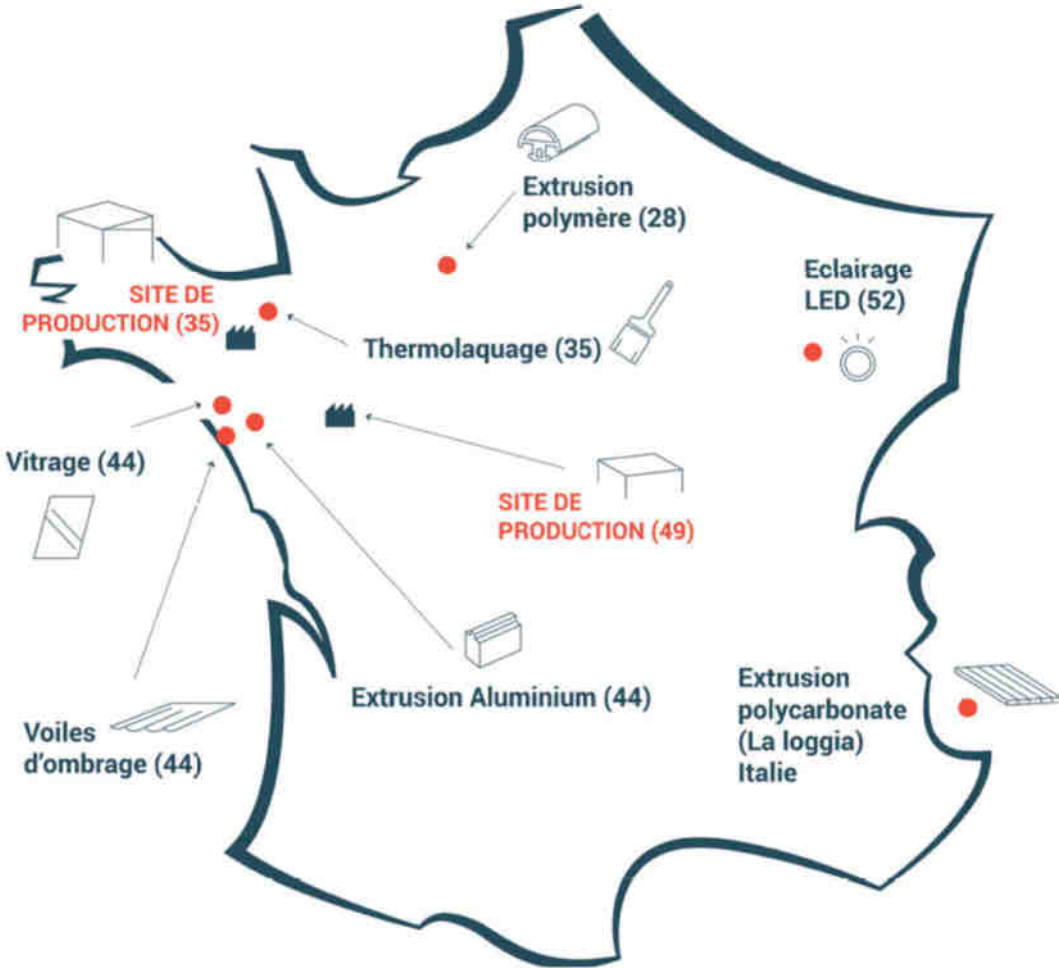

LA MAÎTRISE DES ÉLÉMENTS

CATALOGUE 2023

FABRICATION FRANÇAISE

LA MAÎTRISE DES ÉLÉMENTS

 FABRICATION FRANÇAISE DE PROXIMITÉ

SOMMAIRE

HEOLIAN	PAGE 4
GARANTIES	PAGE 6
GAMME ATRIUM	PAGE 8
ATRIUM VISION	PAGE 10
ATRIUM ELEGANCE	PAGE 16
ATRIUM CONFORT	PAGE 22
GAMME CLOSAL	PAGE 30
COSY	PAGE 32
COSYFIX	PAGE 34
CLOSALU	PAGE 36
VISIO	PAGE 38
MODULO	PAGE 40
GAMME OMBRALUX	PAGE 42
HORIZON +	PAGE 44
HORIZON	PAGE 46
ZIP	PAGE 48
AERIALE	PAGE 50

NOUS ENGAGEONS SUR LES POINTS SUIVANTS :

Maîtrise de la production

Réactivité et délai de livraison optimisé

Maîtrise complète de la chaîne d'approvisionnement pour une qualité de produit sans comparaison