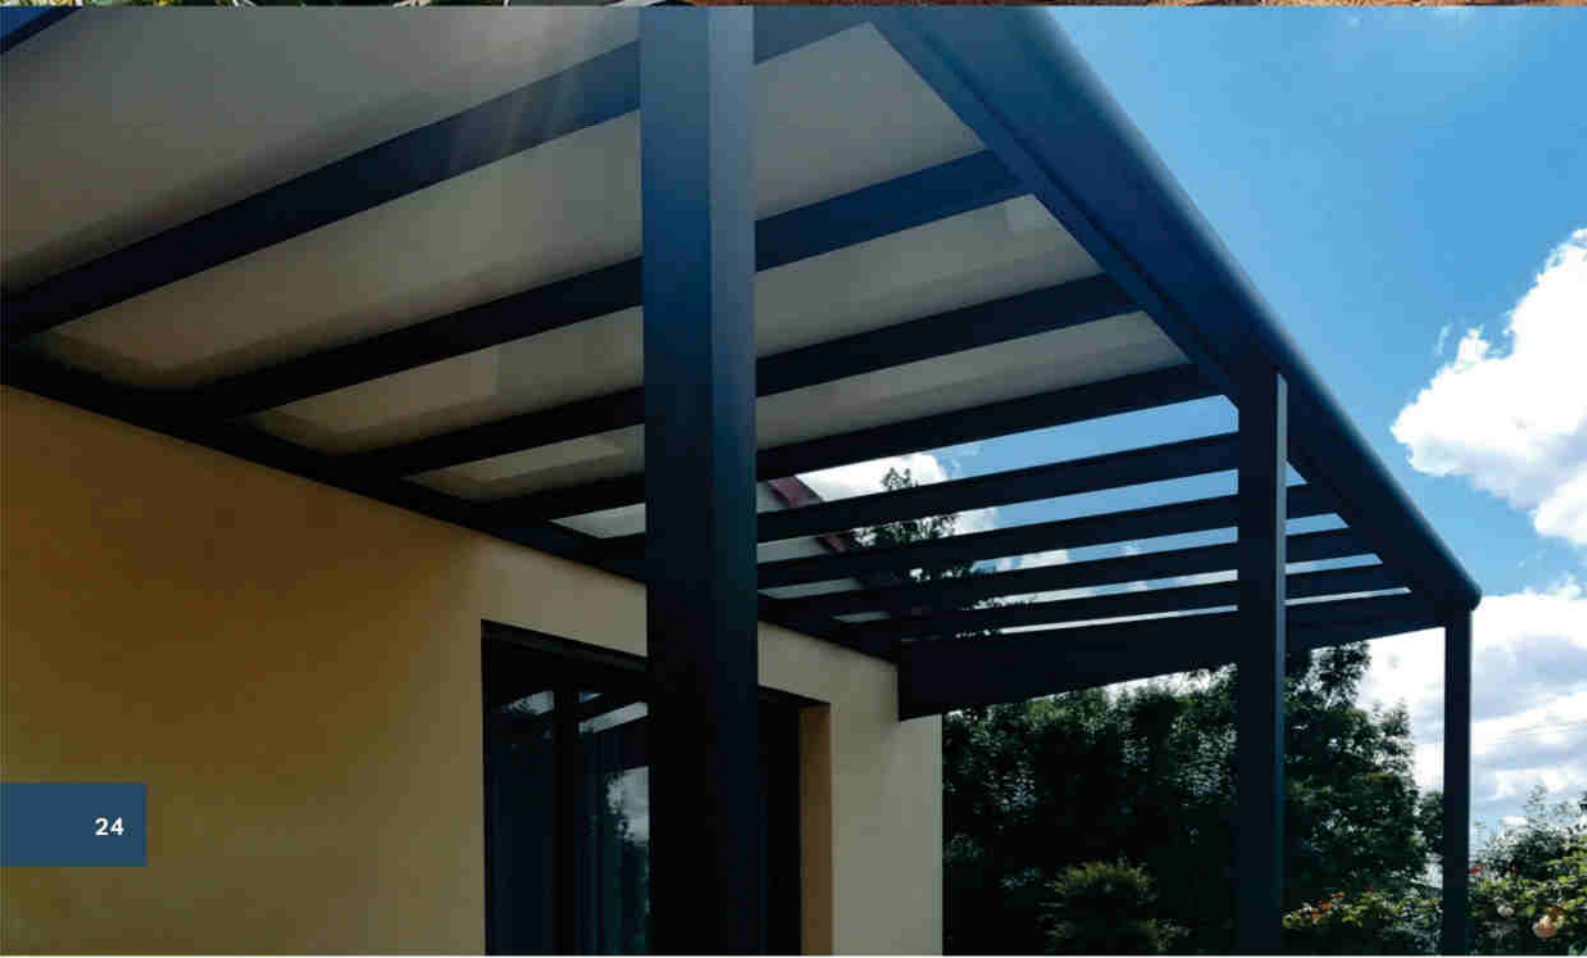

DE L'AUVENT...