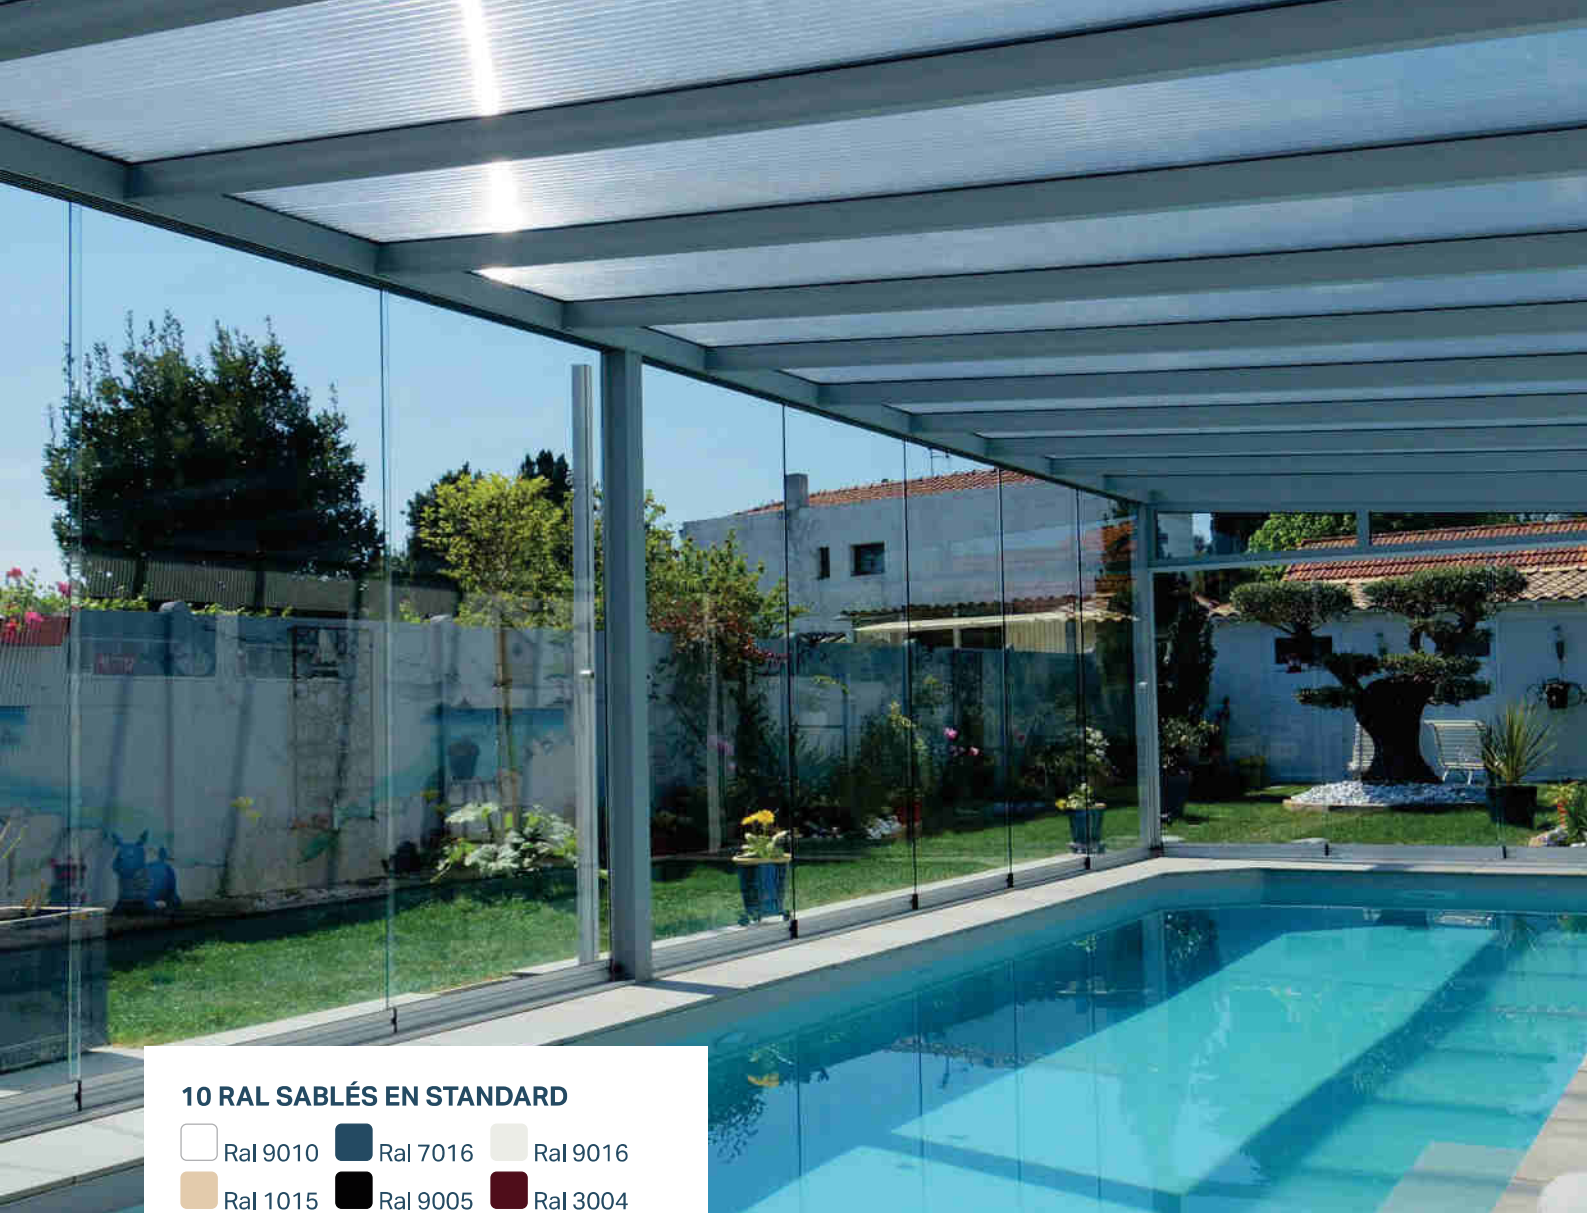

Hauteur : 200mm

Largeur maximale : 6000mm

Profils U de réception et Profils U avec ailette

10 RAL SABLÉS EN STANDARD

	Ral 9010		Ral 7016		Ral 9016
	Ral 1015		Ral 9005		Ral 3004
	Ral 9006		Ral 6005		Ral 7006
	Ral 5003				

750 autres Ral en option

FABRICATION
SUR MESURE

ALUMINIUM 100%
RECYCLABLE

CIRCUITS
COURTS

NOMBREUSES
CONFIGURATIONS
SPECIFIQUES
POSSIBLES

CLOSAL VISIO

PAROIS DE VERRE COULISSANTES

Les parois de verre coulissantes VISIO transforment votre couverture de terrasse en un espace bien-être. Élégantes et épurées, les parois de verre coulissantes VISIO apportent une finition soignée à votre jardin d'hiver.