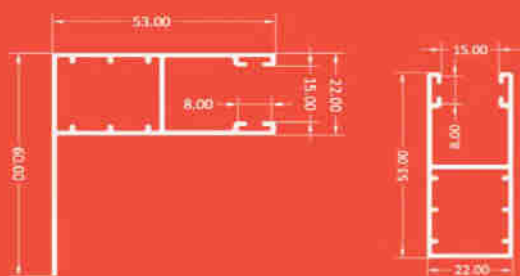

10 RAL SABLÉS EN STANDARD

	Ral 9010		Ral 7016		Ral 9016
	Ral 1015		Ral 9005		Ral 3004
	Ral 9006		Ral 6005		Ral 7006
	Ral 5003				

750 autres Ral en option