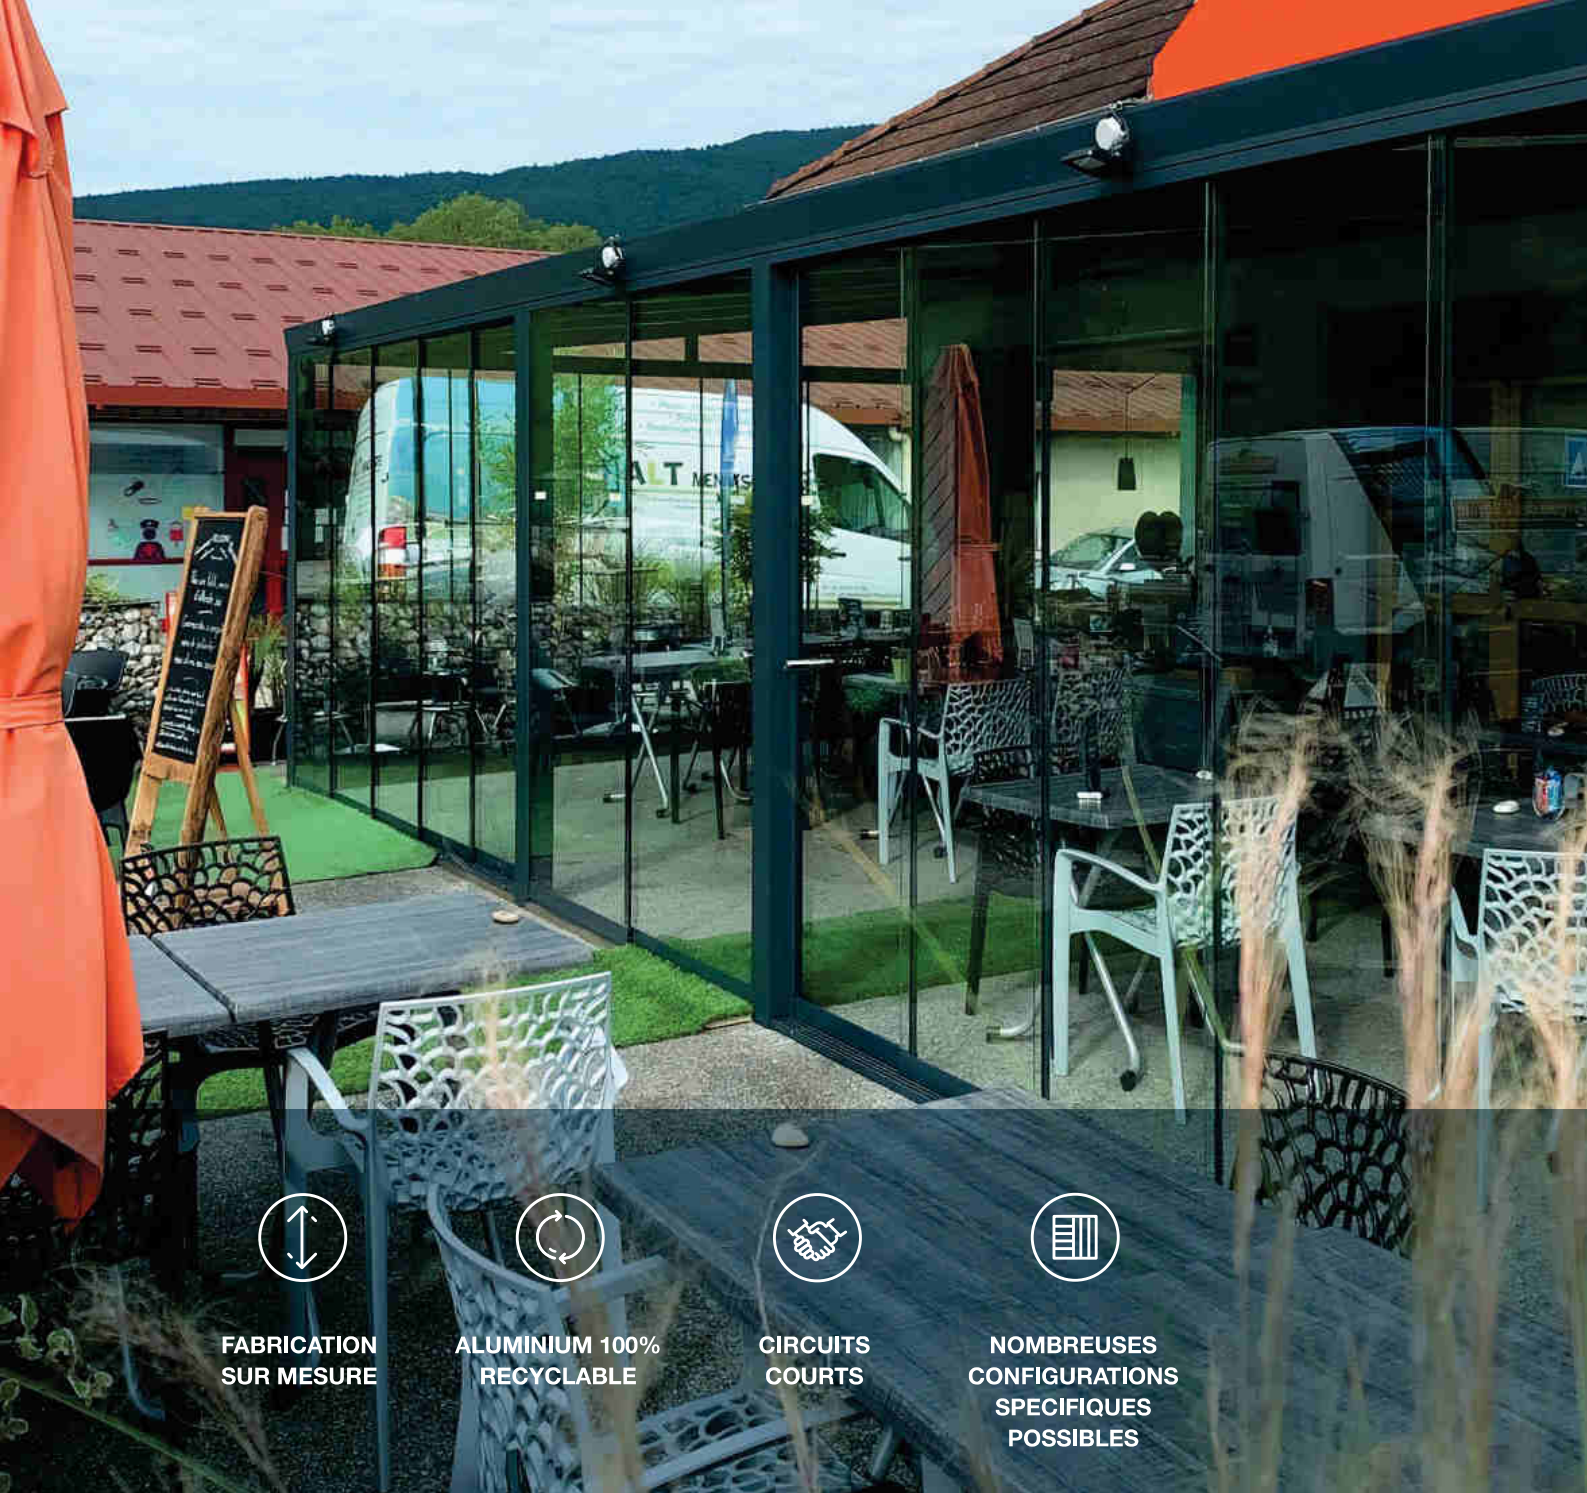

FABRICATION
SUR MESURE

ALUMINIUM 100%
RECYCLABLE

CIRCUITS
COURTS

NOMBREUSES
CONFIGURATIONS
SPECIFIQUES
POSSIBLES

CLOSAL VISIO

PAROIS DE VERRE COULISSANTES

Les parois de verre coulissantes VISIO transforment votre couverture de terrasse en un espace bien-être. Élégantes et épurées, les parois de verre coulissantes VISIO apportent une finition soignée à votre jardin d'hiver.